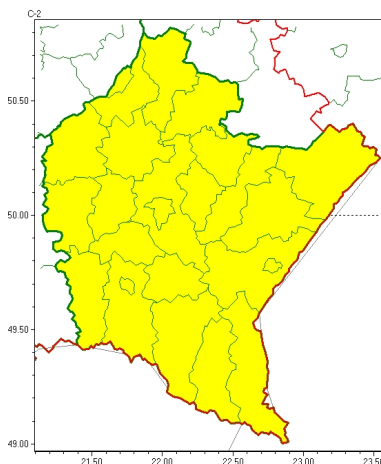

Zasięg ostrzeżeń w województwie

Gęsta mgła  
2024-10-15 11:42

**WOJEWÓDZTWO PODKARPACKIE**  
**OSTRZEŻENIA METEOROLOGICZNE ZBIORCZO NR 318**  
**WYKAZ OBOWIĄZUJĄCYCH OSTRZEŻEŃ**  
**o godz. 11:42 dnia 15.10.2024**

Zjawisko/Stopień zagrożenia	Gęsta mgła/l
Obszar (w nawiasie numer ostrzeżenia dla powiatu)	powiaty: bieszczadzki(154), brzozowski(129), dębicki(117), jarosławski(123), jasielski(142), kolbuszowski(116), Krosno(137), krośnieński(146), leski(153), leżajski(119), lubaczowski(122), Łańcucki(120), mielecki(114), niemiecki(118), przemyski(128), Przemyśl(127), przeworski(121), ropczycko-sędziszowski(118), rzeszowski(121), Rzeszów(121), sanocki(150), stalowowolski(118), strzyżowski(127), Tarnobrzeg(117), tarnobrzeski(117)
Ważność	od godz. 23:00 dnia 15.10.2024 do godz. 09:00 dnia 16.10.2024
Prawdopodobieństwo	70%
Przebieg	Miejscami wystąpią gęste mgły ograniczające widzialność poniżej 200 m.
SMS	IMGW-PIB OSTRZEŻENIA: MGŁA/l podkarpackie (wszystkie powiaty) od 23:00/15.10 do 09:00/16.10.2024 widzialność 200 m. Dotyczy powiatów: wszystkie powiaty.
RSO	Woj. podkarpackie (wszystkie powiaty), IMGW-PIB wydał ostrzeżenie pierwszego stopnia o silnych mgłach
Uwagi	Brak.