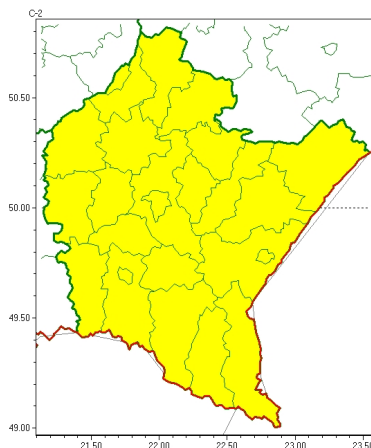

Zasięg ostrzeżeń w województwie

Gęsta mgła  
2024-10-23 11:15

**WOJEWÓDZTWO PODKARPACKIE**  
**OSTRZEŻENIA METEOROLOGICZNE ZBIORCZO NR 319**  
**WYKAZ OBIĘŻY CYCH OSTRZEŻEŃ**  
**o godz. 11:15 dnia 23.10.2024**

Zjawisko/Stopień zagrożenia	Gęsta mgła/l
Obszar (w nawiasie numer ostrzeżenia dla powiatu)	powiaty: bieszczadzki(155), brzozowski(130), dębicki(118), jarosławski(124), jasielski(143), kolbuszowski(117), Krosno(138), krośnieński(147), leski(154), leżajski(120), lubaczowski(123), Łańcucki(121), mielecki(115), niemiński(119), przemyski(129), Przemyśl(128), przeworski(122), ropczycko-sędziszowski(119), rzeszowski(122), Rzeszów(122), sanocki(151), stalowowolski(119), strzyżowski(128), Tarnobrzeg(118), tarnobrzeski(118)
Ważność	od godz. 23:00 dnia 23.10.2024 do godz. 09:00 dnia 24.10.2024
Prawdopodobieństwo	70%
Przebieg	Prognozuje się lokalnie gęste mgły, w zasięgu których widzialność miejscami wynosi poniżej 200 m.
SMS	IMGW-PIB OSTRZEŻENIA: MGŁA/l podkarpackie (wszystkie powiaty) od 23:00/23.10 do 09:00/24.10.2024 widzialność < 200 m. Dotyczy powiatów: wszystkie powiaty.
RSO	Woj. podkarpackie (wszystkie powiaty), IMGW-PIB wydał ostrzeżenie pierwszego stopnia o silnych mgłach
Uwagi	Brak.