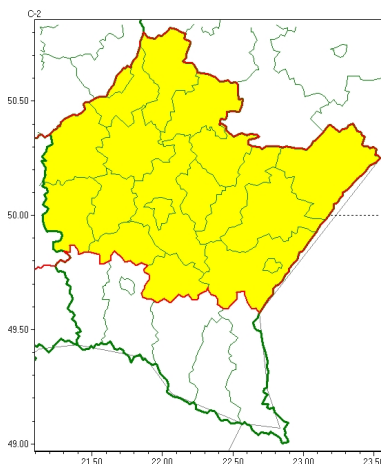

### Zasięg ostrzeżeń w województwie

Przymrozki  
2026-03-18 12:22

## **WOJEWÓDZTWO PODKARPACKIE** **OSTRZEŻENIA METEOROLOGICZNE ZBIORCZO NR 58** **WYKAZ OBOWIĄZUJĄCYCH OSTRZEŻEŃ** **o godz. 12:22 dnia 18.03.2026**

Zjawisko/Stopień zagrożenia	Przymrozki/1
Obszar (w nawiasie numer ostrzeżenia dla powiatu)	powiaty: brzozowski(21), dębicki(19), jarosławski(21), kolbuszowski(20), leżajski(21), lubaczowski(24), łańcucki(20), mielecki(21), niżański(22), przemyski(22), Przemyśl(22), przeworski(21), ropczycko-sędziszowski(20), rzeszowski(20), Rzeszów(20), stalowowolski(22), strzyżowski(21), Tarnobrzeg(22), tarnobrzesci(22)
Ważność	od godz. 21:00 dnia 18.03.2026 do godz. 08:00 dnia 19.03.2026
Prawdopodobieństwo	80%
Przebieg	Prognozowany jest spadek temperatury powietrza do około -3°C, przy gruncie do -6°C.
SMS	IMGW-PIB OSTRZEGA: PRZYMROZKI/1 podkarpackie (19 powiatów) od 21:00/18.03 do 08:00/19.03.2026 temp. min -3 st., przy gruncie -6 st. Dotyczy powiatów: brzozowski, dębicki, jarosławski, kolbuszowski, leżajski, lubaczowski, łańcucki, mielecki, niżański, przemyski, Przemyśl, przeworski, ropczycko-sędziszowski, rzeszowski, Rzeszów, stalowowolski, strzyżowski, Tarnobrzeg i tarnobrzesci.
RSO	Woj. podkarpackie (19 powiatów), IMGW-PIB wydał ostrzeżenie pierwszego stopnia o przymrozkach
Uwagi	Brak.