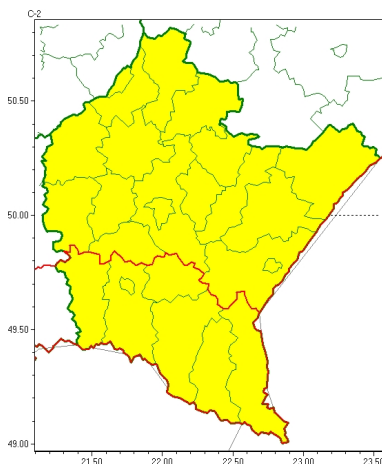

### Zasięg ostrzeżeń w województwie

Przymrozki  
2026-04-28 11:31

## WOJEWÓDZTWO PODKARPACKIE OSTRZEŻENIA METEOROLOGICZNE ZBIORCZO NR 91 WYKAZ OBOWIĄZUJĄCYCH OSTRZEŻEŃ o godz. 11:31 dnia 28.04.2026

<b>Zjawisko/Stopień zagrożenia</b>	Przymrozki/1
<b>Obszar (w nawiasie numer ostrzeżenia dla powiatu)</b>	powiaty: dębicki(34), jarosławski(39), kolbuszowski(36), leżajski(38), lubaczowski(41), łańcucki(37), mielecki(37), niżański(40), przemyski(39), Przemyśl(38), przeworski(39), ropczycko-sędziszowski(34), rzeszowski(36), Rzeszów(36), stalowowolski(40), strzyżowski(35), Tarnobrzeg(41), tarnobrzesci(41)
<b>Ważność</b>	od godz. 23:00 dnia 28.04.2026 do godz. 07:00 dnia 29.04.2026
<b>Prawdopodobieństwo</b>	80%
<b>Przebieg</b>	Miejscami prognozowany jest spadek temperatury powietrza do około -1°C, przy gruncie do około -3°C.
<b>SMS</b>	IMGW-PIB OSTRZEGA: PRZYMROZKI/1 podkarpackie (18 powiatów) od 23:00/28.04 do 07:00/29.04.2026 temp. min -1 st., przy gruncie -3 st. Dotyczy powiatów: dębicki, jarosławski, kolbuszowski, leżajski, lubaczowski, łańcucki, mielecki, niżański, przemyski, Przemyśl, przeworski, ropczycko-sędziszowski, rzeszowski, Rzeszów, stalowowolski, strzyżowski, Tarnobrzeg i tarnobrzesci.
<b>RSO</b>	Woj. podkarpackie (18 powiatów), IMGW-PIB wydał ostrzeżenie pierwszego stopnia o przymrozkach
<b>Uwagi</b>	Brak.
<b>Zjawisko/Stopień zagrożenia</b>	Przymrozki/1
<b>Obszar (w nawiasie numer ostrzeżenia dla powiatu)</b>	powiaty: bieszczadzki(50), brzozowski(37), jasielski(42), Krosno(38), krośnieński(43), leski(50), sanocki(47)