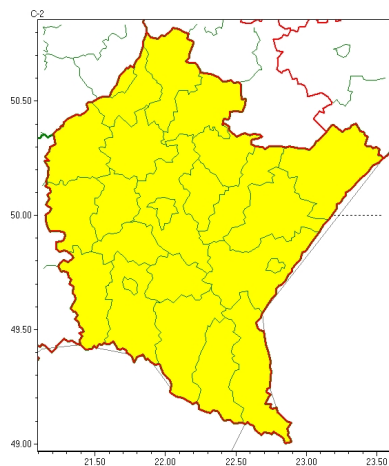

### Zasięg ostrzeżeń w województwie

Burze  
2026-05-11 22:27

Silny wiatr  
2026-05-11 22:27

**WOJEWÓDZTWO PODKARPACKIE**  
**OSTRZEŻENIA METEOROLOGICZNE ZBIORCZO NR 106**  
**WYKAZ OBOWIĄZUJĄCYCH OSTRZEŻEŃ**  
**o godz. 22:27 dnia 11.05.2026**

Zjawisko/Stopień zagrożenia	Silny wiatr/1
Obszar (w nawiasie numer ostrzeżenia dla powiatu)	powiaty: bieszczadzki(61), brzozowski(43), dębicki(39), jarosławski(45), jasielski(49), kolbuszowski(40), Krosno(45), krośnieński(51), leski(61), leżajski(43), lubaczowski(47), łańcucki(42), mielecki(41), niżański(44), przemyski(45), Przemyśl(43), przeworski(45), ropczycko-sędziszowski(39), rzeszowski(41), Rzeszów(41), sanocki(58), stalowowolski(44), strzyżowski(40), Tarnobrzeg(45), tarnobrzeski(45)
Ważność	od godz. 10:00 dnia 12.05.2026 do godz. 14:00 dnia 13.05.2026
Prawdopodobieństwo	75%
Przebieg	Prognozuje się wystąpienie wiatru o średniej prędkości do 40 km/h, w porywach do 75 km/h, z zachodu i północnego zachodu.
SMS	IMGW-PIB OSTRZEGA: WIATR/1 podkarpackie (wszystkie powiaty) od 10:00/12.05 do 14:00/13.05.2026 prędkość do 40 km/h, porywy do 75 km/h, W i NW. Dotyczy powiatów: wszystkie powiaty.
RSO	Woj. podkarpackie (wszystkie powiaty), IMGW-PIB wydał ostrzeżenie pierwszego stopnia o silnym wietrze
Uwagi	Brak.
Zjawisko/Stopień zagrożenia	Burze/1