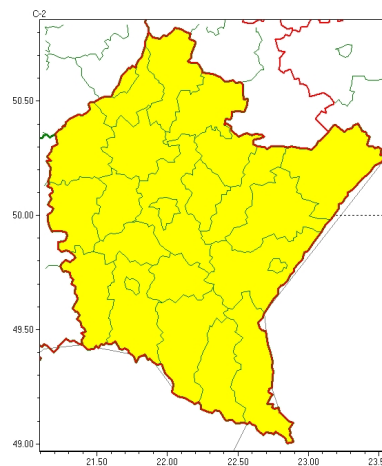

### Zasięg ostrzeżeń w województwie

Burze  
2026-05-11 22:27

Silny wiatr  
2026-05-11 22:27

**WOJEWÓDZTWO PODKARPACKIE**  
**OSTRZEŻENIA METEOROLOGICZNE ZBIORCZO NR 106**  
**WYKAZ OBOWIĄZUJĄCYCH OSTRZEŻEŃ**  
**o godz. 22:27 dnia 11.05.2026**

Zjawisko/Stopień zagrożenia	Silny wiatr/1
Obszar (w nawiasie numer ostrzeżenia dla powiatu)	powiaty: bieszczadzki(61), brzozowski(43), dębicki(39), jarosławski(45), jasielski(49), kolbuszowski(40), Krosno(45), krośnieński(51), leski(61), leżajski(43), lubaczowski(47), łańcucki(42), mielecki(41), niżański(44), przemyski(45), Przemyśl(43), przeworski(45), ropczycko-sędziszowski(39), rzeszowski(41), Rzeszów(41), sanocki(58), stalowowolski(44), strzyżowski(40), Tarnobrzeg(45), tarnobrzeski(45)
Ważność	od godz. 10:00 dnia 12.05.2026 do godz. 14:00 dnia 13.05.2026
Prawdopodobieństwo	75%
Przebieg	Prognozuje się wystąpienie wiatru o średniej prędkości do 40 km/h, w porywach do 75 km/h, z zachodu i północnego zachodu.
SMS	IMGW-PIB OSTRZEGA: WIATR/1 podkarpackie (wszystkie powiaty) od 10:00/12.05 do 14:00/13.05.2026 prędkość do 40 km/h, porywy do 75 km/h, W i NW. Dotyczy powiatów: wszystkie powiaty.
RSO	Woj. podkarpackie (wszystkie powiaty), IMGW-PIB wydał ostrzeżenie pierwszego stopnia o silnym wietrze
Uwagi	Brak.
Zjawisko/Stopień zagrożenia	Burze/1