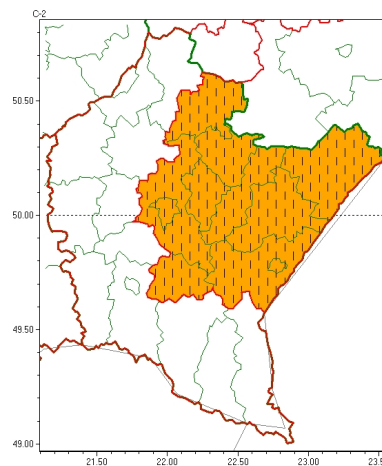

Zasięg ostrzeżeń w województwie

Burze  
2026-06-22 07:56

Upał  
2026-06-22 07:56

**WOJEWÓDZTWO PODKARPACKIE**  
**OSTRZEŻENIA METEOROLOGICZNE ZBIORCZO NR 138**  
**WYKAZ OBOWIĄZUJĄCYCH OSTRZEŻEŃ**  
**o godz. 07:56 dnia 22.06.2026**

Zjawisko/Stopień zagrożenia	Burze/2 ZMIANA
Obszar (w nawiasie numer ostrzeżenia dla powiatu)	powiaty: bieszczadzki(76), brzozowski(57), dębicki(50), jarosławski(58), jasielski(63), kolbuszowski(53), Krosno(58), krośnieński(65), leski(76), leżajski(57), lubaczowski(60), łańcucki(55), mielecki(53), niżański(57), przemyski(59), Przemyśl(57), przeworski(58), ropczycko-sędziszowski(49), rzeszowski(54), Rzeszów(53), sanocki(73), stalowowolski(57), strzyżowski(52), Tarnobrzeg(58), tarnobrzeski(58)
Ważność	od godz. 08:00 dnia 22.06.2026 do godz. 20:00 dnia 22.06.2026
Prawdopodobieństwo	80%
Przebieg	Prognozowane są burze, którym miejscami będą towarzyszyć bardzo silne opady deszczu od 30 mm do 40 mm, lokalnie około 50 mm, oraz porywy wiatru do 75 km/h. Lokalnie grad.
SMS	IMGW-PIB OSTRZEGA: BURZE/2 podkarpackie (wszystkie powiaty) od 08:00/22.06 do 20:00/22.06.2026 deszcz 50 mm, porywy 75 km/h, grad. Dotyczy powiatów: wszystkie powiaty.
RSO	Woj. podkarpackie (wszystkie powiaty), IMGW-PIB wydał ostrzeżenie drugiego stopnia o burzach
Uwagi	Zmiana dotyczy ważności ostrzeżenia.
Zjawisko/Stopień zagrożenia	Upał/2 ZMIANA
Obszar (w nawiasie numer ostrzeżenia dla powiatu)	powiaty: brzozowski(55), jarosławski(56), leżajski(55), lubaczowski(58), łańcucki(53), niżański(55), przemyski(57), Przemyśl(55), przeworski(56), rzeszowski(52), Rzeszów(51)
Ważność	od godz. 13:52 dnia 21.06.2026 do godz. 16:00 dnia 22.06.2026