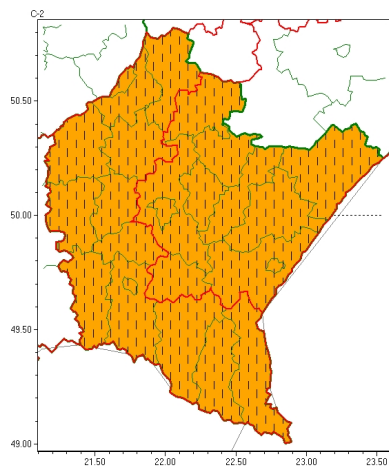

Zasięg ostrzeżeń w województwie

Burze  
2026-06-22 07:56

Upał  
2026-06-22 07:56

**WOJEWÓDZTWO PODKARPACKIE**  
**OSTRZEŻENIA METEOROLOGICZNE ZBIORCZO NR 138**  
**WYKAZ OBOWIĄZUJĄCYCH OSTRZEŻEŃ**  
**o godz. 07:56 dnia 22.06.2026**

Zjawisko/Stopień zagrożenia	Burze/2 ZMIANA
Obszar (w nawiasie numer ostrzeżenia dla powiatu)	powiaty: bieszczadzki(76), brzozowski(57), dębicki(50), jarosławski(58), jasielski(63), kolbuszowski(53), Krosno(58), krośnieński(65), leski(76), leżajski(57), lubaczowski(60), łańcucki(55), mielecki(53), niżański(57), przemyski(59), Przemyśl(57), przeworski(58), ropczycko-sędziszowski(49), rzeszowski(54), Rzeszów(53), sanocki(73), stalowowolski(57), strzyżowski(52), Tarnobrzeg(58), tarnobrzeski(58)
Ważność	od godz. 08:00 dnia 22.06.2026 do godz. 20:00 dnia 22.06.2026
Prawdopodobieństwo	80%
Przebieg	Prognozowane są burze, którym miejscami będą towarzyszyć bardzo silne opady deszczu od 30 mm do 40 mm, lokalnie około 50 mm, oraz porywy wiatru do 75 km/h. Lokalnie grad.
SMS	IMGW-PIB OSTRZEGA: BURZE/2 podkarpackie (wszystkie powiaty) od 08:00/22.06 do 20:00/22.06.2026 deszcz 50 mm, porywy 75 km/h, grad. Dotyczy powiatów: wszystkie powiaty.
RSO	Woj. podkarpackie (wszystkie powiaty), IMGW-PIB wydał ostrzeżenie drugiego stopnia o burzach
Uwagi	Zmiana dotyczy ważności ostrzeżenia.
Zjawisko/Stopień zagrożenia	Upał/2 ZMIANA
Obszar (w nawiasie numer ostrzeżenia dla powiatu)	powiaty: brzozowski(55), jarosławski(56), leżajski(55), lubaczowski(58), łańcucki(53), niżański(55), przemyski(57), Przemyśl(55), przeworski(56), rzeszowski(52), Rzeszów(51)
Ważność	od godz. 13:52 dnia 21.06.2026 do godz. 16:00 dnia 22.06.2026